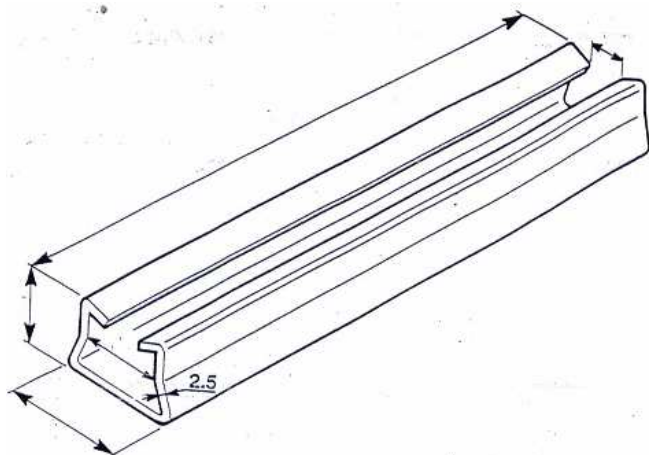

PERFILES

PARA MONTAJE DE PLACAS:

Perfil cincado 42x22x2500 mm. con polietileno.

Barras de 3 m. de longitud.

REFERENCIA: COV.PR02

PARA MONTAJE DE PLACAS:

Perfil cincado 40/20

Piezas de 25 cm. de longitud.