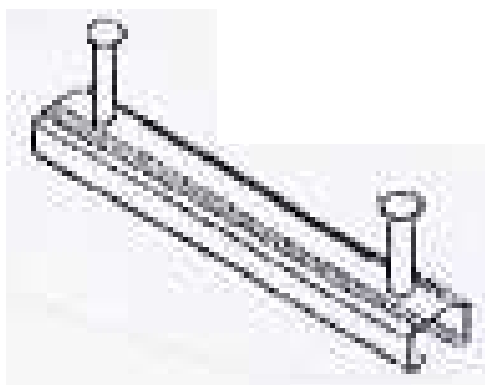

PERFILES

PARA MONTAJE DE PLACAS:

Perfil cincado 42x22x2500 mm. con polietileno.

Barras de 3 m. de longitud.

REFERENCIA: COV.PR02

PARA MONTAJE DE PLACAS:

Perfil cincado 40/20

Piezas de 25 cm. de longitud.