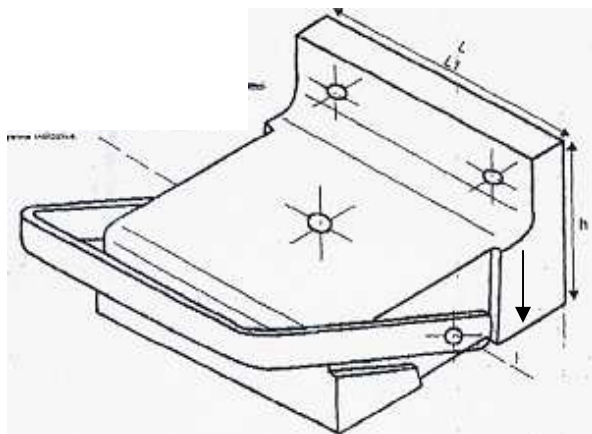

IMANES

Placa magnética en plástico S300-amarillo

REFERENCIA: COV.0850

L= 153 mm.
H= 90 mm.
J = 40 mm.
I = 150 mm.
K = 105 mm.

J

Placa magnética metálica PR500-azul

REFERENCIA: COV.0815